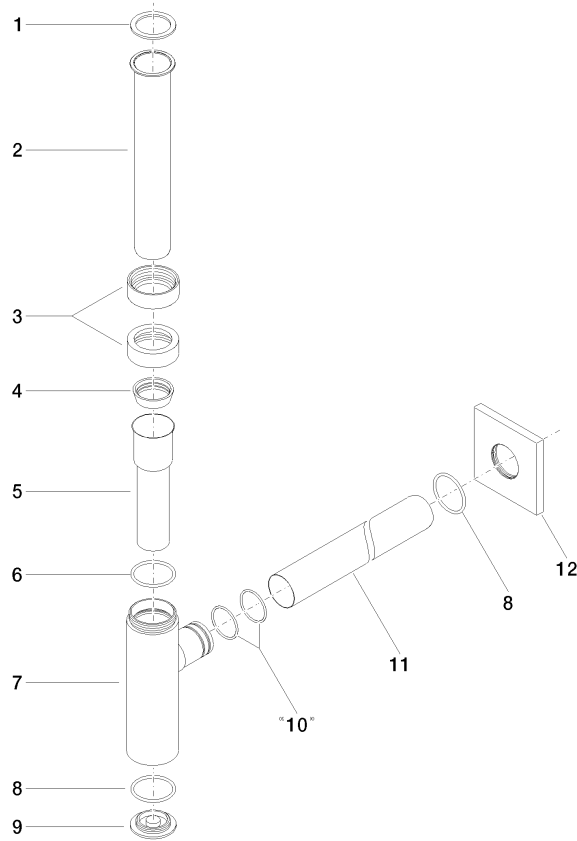

10 060 780

- Rosette 78 x 78 mm

Passt zu: IMO, MEM, CL.1, CYO

	Schwarz matt	10 060 780-33
	Chrom	10 060 780-00
	Platin gebürstet	10 060 780-06
	Platin	10 060 780-08
	Dark Chrome	10 060 780-19
	Messing gebürstet (23kt Gold)	10 060 780-28
	Champagne gebürstet (22kt Gold)	10 060 780-46
	Champagne (22kt Gold)	10 060 780-47
	Chrom gebürstet	10 060 780-93
	Dark Platinum gebürstet	10 060 780-99

10 060 780

mm [inches]

10 060 780

Ersatzteile für die
anderen
Oberflächenvarianten
finden Sie hier:
Chrom

Ersatzteilstückliste

Nr.	Artikelnummer	Benennung	Verbaumenge	Lieferzeit
1	09 14 20 060 90	Dichtung	1	2
2	09 28 23 007-33	Rohr	1	30
3	09 23 30 022-33	Mutter	2	60
4	09 14 03 015 90	Dichtung	1	2
5	09 28 23 019-33	Rohr	1	-
Ersatzteil nicht mehr bestellbar, bitte bestellen Sie den Nachfolgeartikel				
6	09 14 10 149 90	Dichtung	1	2
7	04 11 01 045 00-33	Gehaeuse	1	60
8	09 14 10 148 90	Dichtung	2	2
9	09 21 02 004-33	Deckel	1	30
10	09 14 10 112 90	Dichtung	2	2
11	09 28 23 018-33	Rohr	1	60
12	09 27 78 021-33	Rosette	1	60